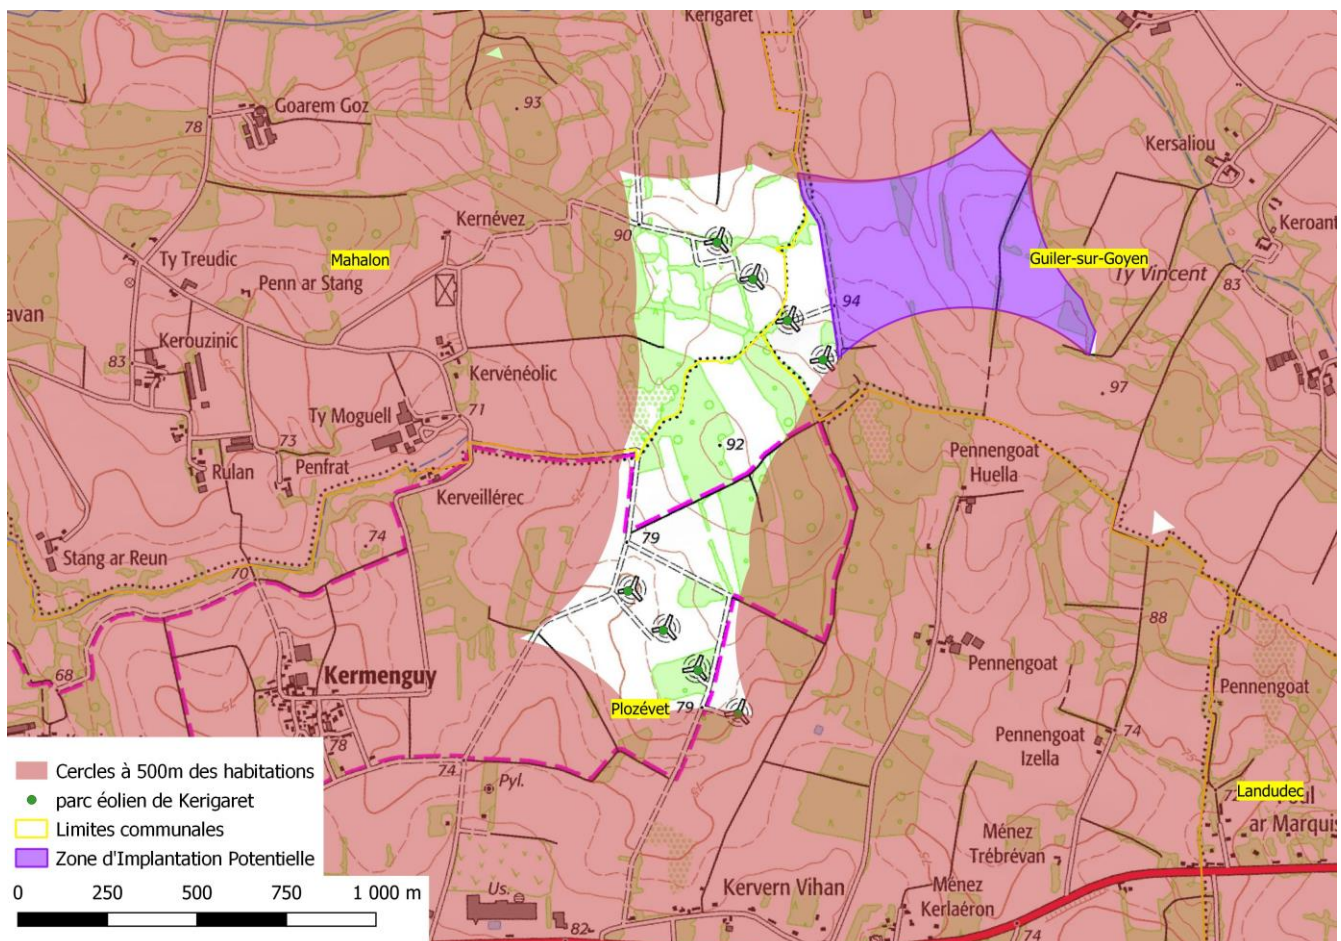

Cette permanence fait suite à l'autorisation pour 3 éoliennes obtenue par IEL en 2017 et à la volonté de réduire le nombre d'éoliennes afin de s'accorder au projet renouvellement du parc éolien de Kerigaret. Le projet de Guiler-sur-Goyen sera désormais composé de 2 éoliennes d'une puissance unitaire d'environ 2MW. Il permettra ainsi la production annuelle de plus de 9,6 millions de kWh, soit l'équivalent de la consommation annuelle électrique d'environ 2700 personnes (chauffage inclus). Les retombées économiques totales générées chaque année par les éoliennes seront de l'ordre de 51 000 euros, ces retombées seront réparties entre les différentes collectivités (commune, EPCI, département, région). Par ailleurs, l'investissement participatif pour ce projet éolien pourra être également évoqué.

### DATES DE LA PERMANENCE D'INFORMATION A LA SALLE DES FÊTES DE GUILER-SUR-GOYEN :

**Mardi 12 Octobre 2021 de 17h00 à 20h00 à la salle des fêtes de Guiler-sur-Goyen**

Figure 1 : Zone d'implantation potentielle